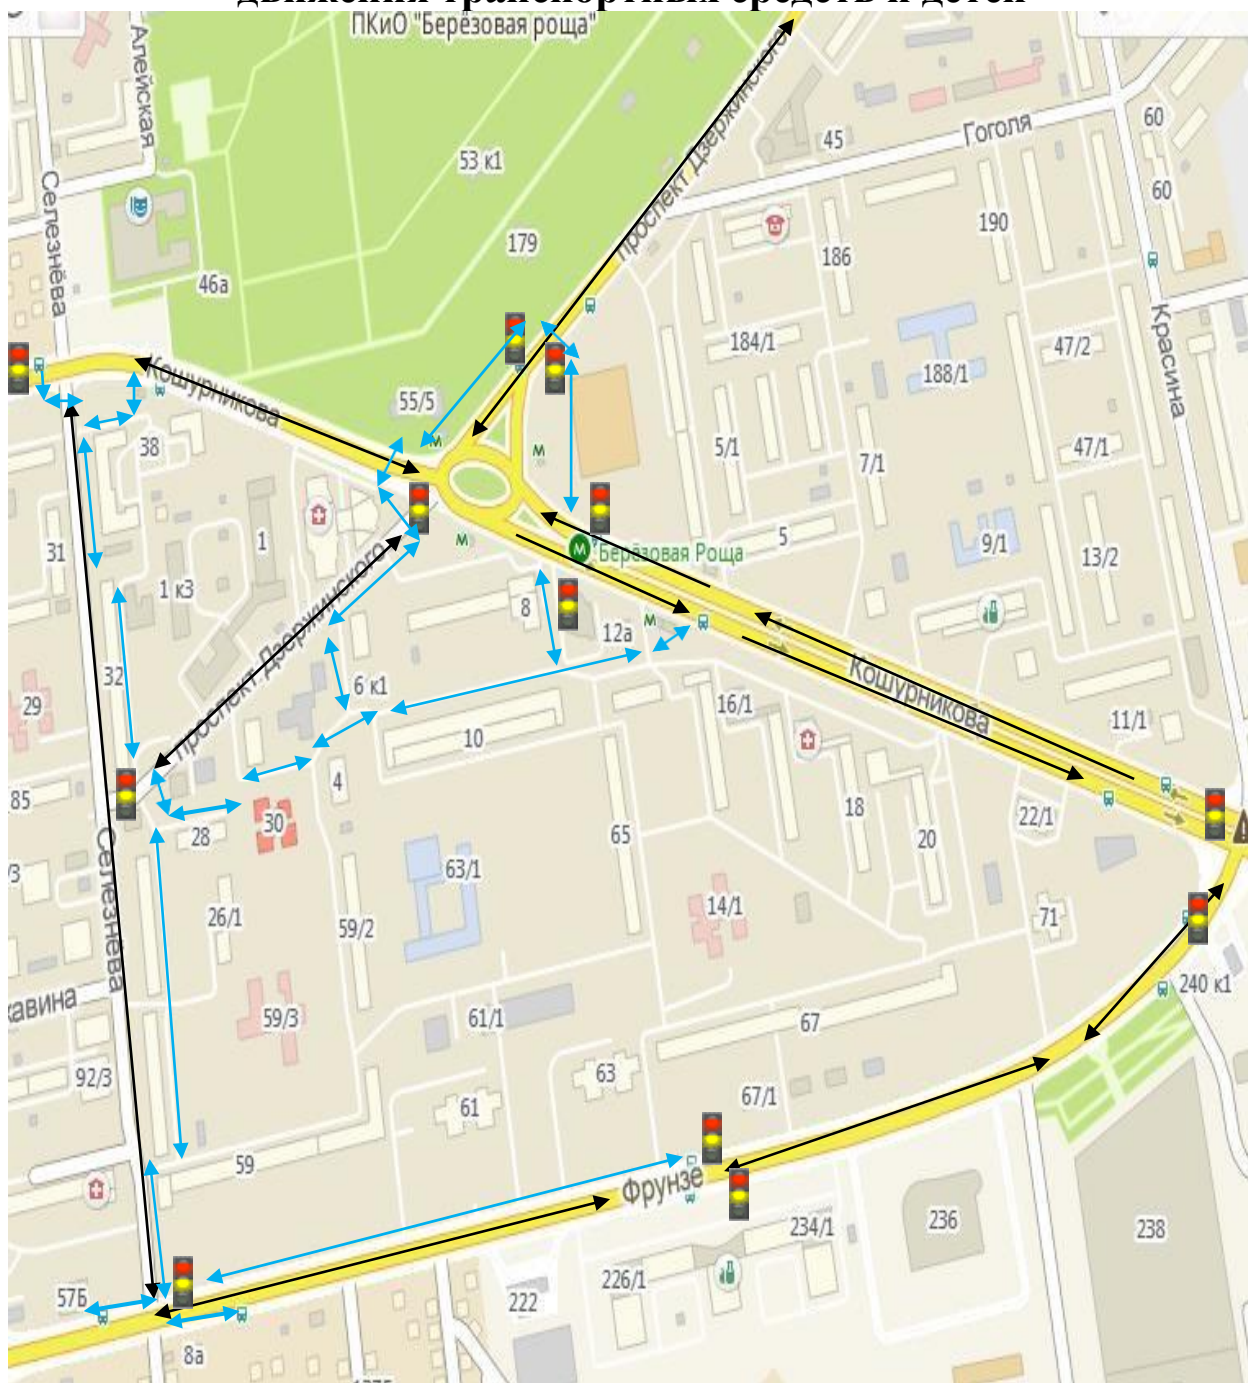

Телефоны оперативных служб:

01 - служба спасения, пожарная охрана

02 - полиция

03 - скорая помощь

112 - единый

Содержание

- I. План-схемы МКДОУ д/с № 468.
 1. район расположения МКДОУ д/с № 468, пути движения транспортных средств и детей;
 2. маршруты движения организованных групп детей от МКДОУ д/с № 468 к парку;
 3. организация дорожного движения в непосредственной близости от образовательного учреждения с размещением соответствующих технических средств, маршруты движения детей;
 4. пути движения транспортных средств к местам разгрузки/погрузки и рекомендуемых безопасных путей передвижения детей по территории МКДОУ д/с № 468.

І. План-схемы ДОУ.

План-схема района расположения МКДОУ д/с № 468, пути движения транспортных средств и детей

- ←→ движение транспортных средств
- движение детей в (из) дошкольное образовательное учреждение

Маршруты движения организованных групп детей от МКДОУ д/с № 468 к ПКиО «Березовая роща»

Направление безопасного движения детей к (от) ПКиО «Березовая роща»