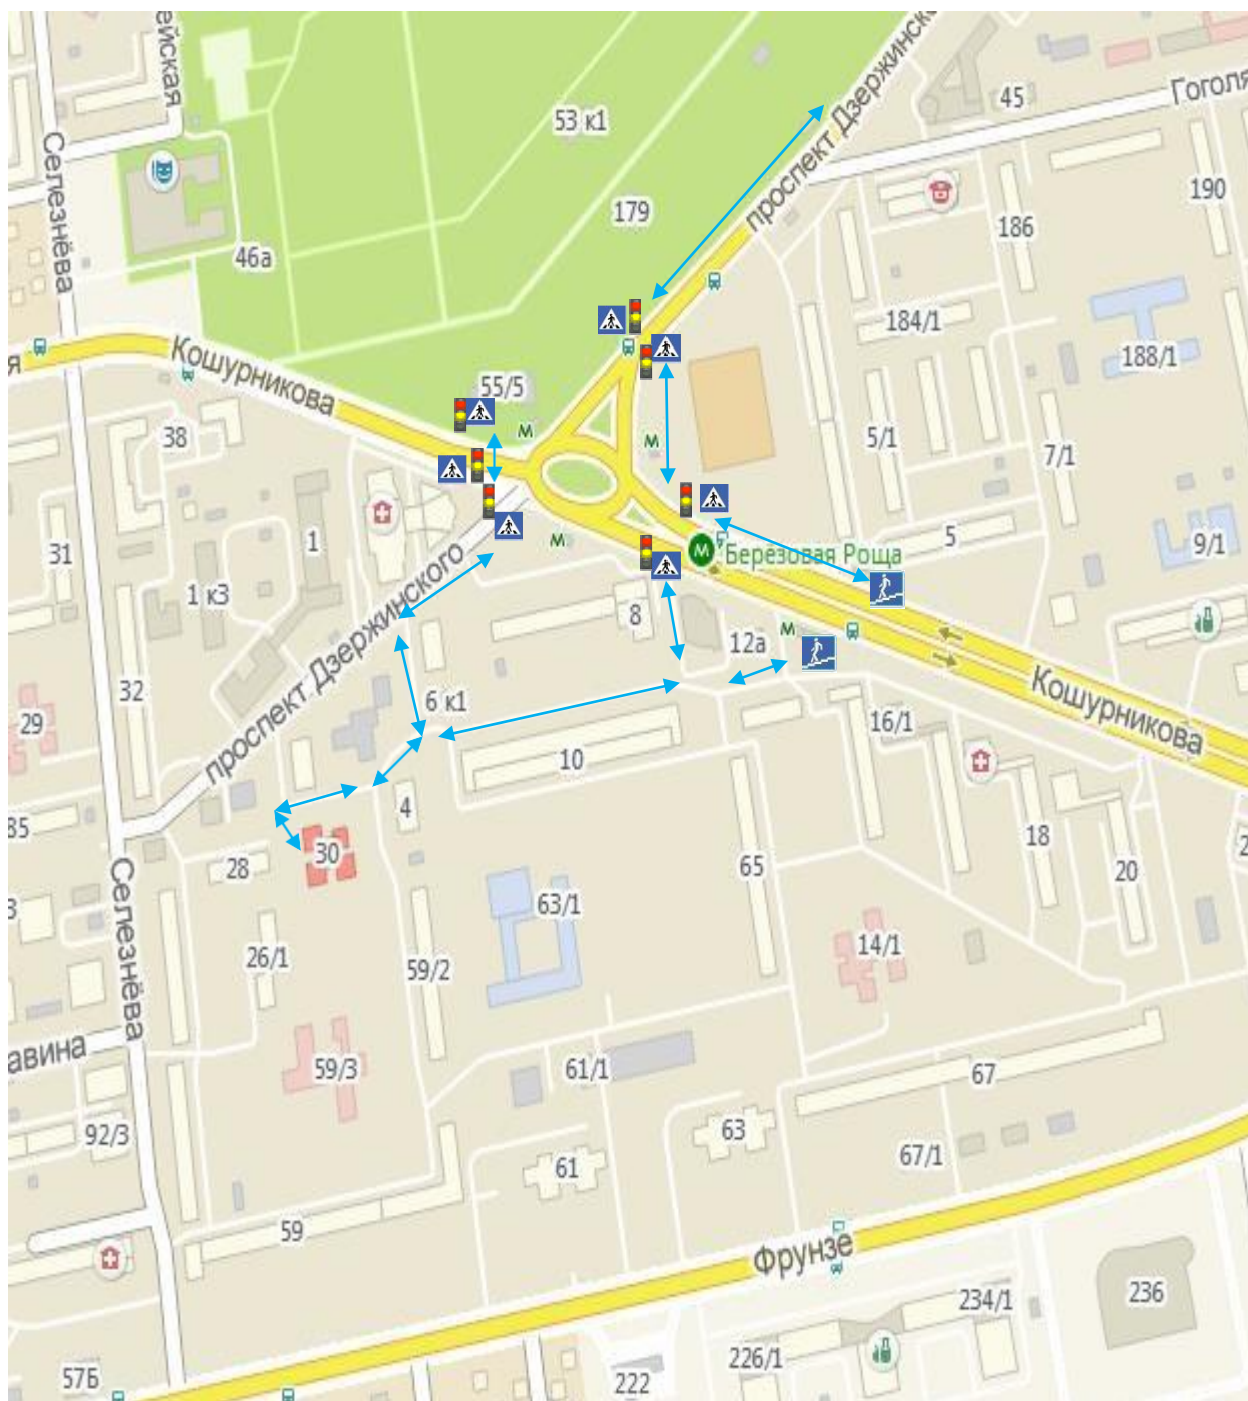

Телефоны оперативных служб:

01 - служба спасения, пожарная охрана

02 - полиция

03 - скорая помощь

112 - единый

Содержание

- I. План-схемы МКДОУ д/с № 468.
 1. район расположения МКДОУ д/с № 468, пути движения транспортных средств и детей;
 2. маршруты движения организованных групп детей от МКДОУ д/с № 468 к парку;
 3. организация дорожного движения в непосредственной близости от образовательного учреждения с размещением соответствующих технических средств, маршруты движения детей;
 4. пути движения транспортных средств к местам разгрузки/погрузки и рекомендуемых безопасных путей передвижения детей по территории МКДОУ д/с № 468.

І. План-схемы ДОУ.

План-схема района расположения МКДОУ д/с № 468, пути движения транспортных средств и детей

- ←→ движение транспортных средств
- движение детей в (из) дошкольное образовательное учреждение

Маршруты движения организованных групп детей от МКДОУ д/с № 468 к ПКиО «Березовая роща»

Направление безопасного движения детей к (от) ПКиО «Березовая роща»